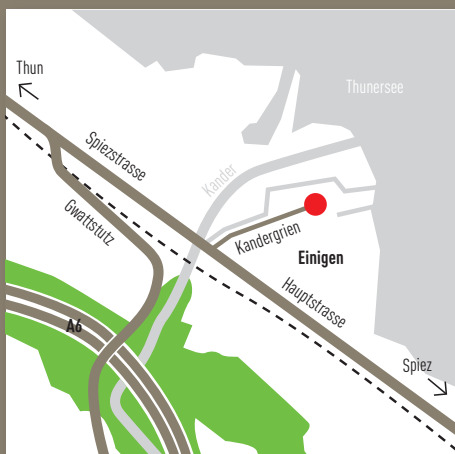

Lyss BE

Einigen BE

Granges-près-Marnand VD

Creabeton Matériaux AG/Lyss
 Busswilstrasse 44
 CH-3250 Lyss
 Tel. +41 (0)32 387 87 87
 Fax +41 (0)32 387 86 86

Creabeton Matériaux AG/Einigen
 Oberes Kandergrien
 CH-3646 Einigen
 Tel. +41 (0)32 387 87 87
 Fax +41 (0)32 387 86 86